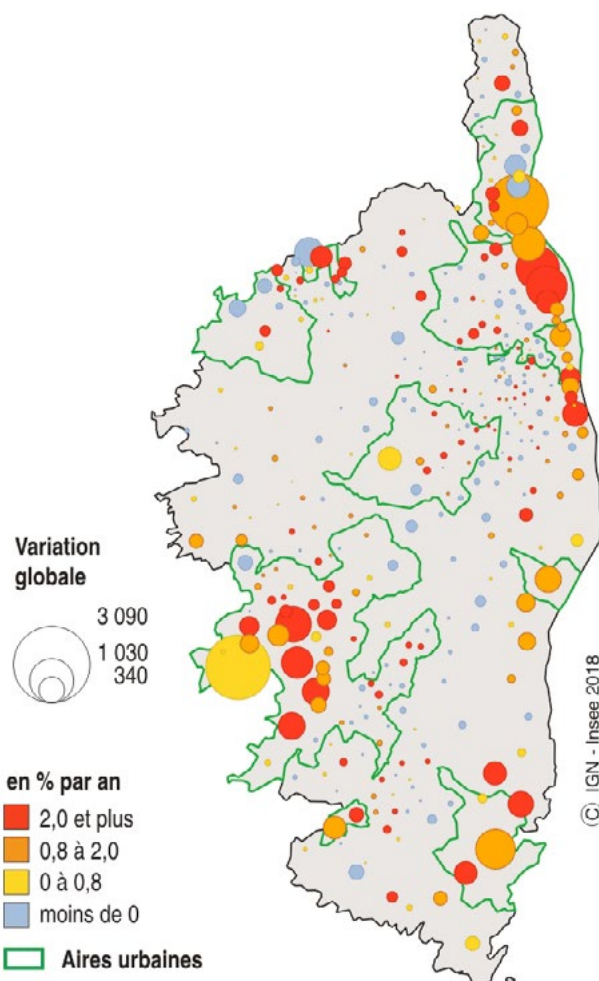

A pupulazione di a Corsica

Eserciziu d'appiicazione

Ogettivi pedagogichi

Capacità messe in ballu : ghjvù si di a nuzione di prupurziunalità.

Cumpetenze messe in ballu : calculà.

Enunciatu

A superficia di a Corsica hè di circa 8 680 chm².

A densità di pupulazione di a Corsica era di circa 38 abitanti à u chm² in u 2016. Quantu ci era abitanti in Corsica in u 2016 ?

Fonte : Insee.fr

Lessicu

Superficia/suparficia : *surface*.

Circa : *environ*.